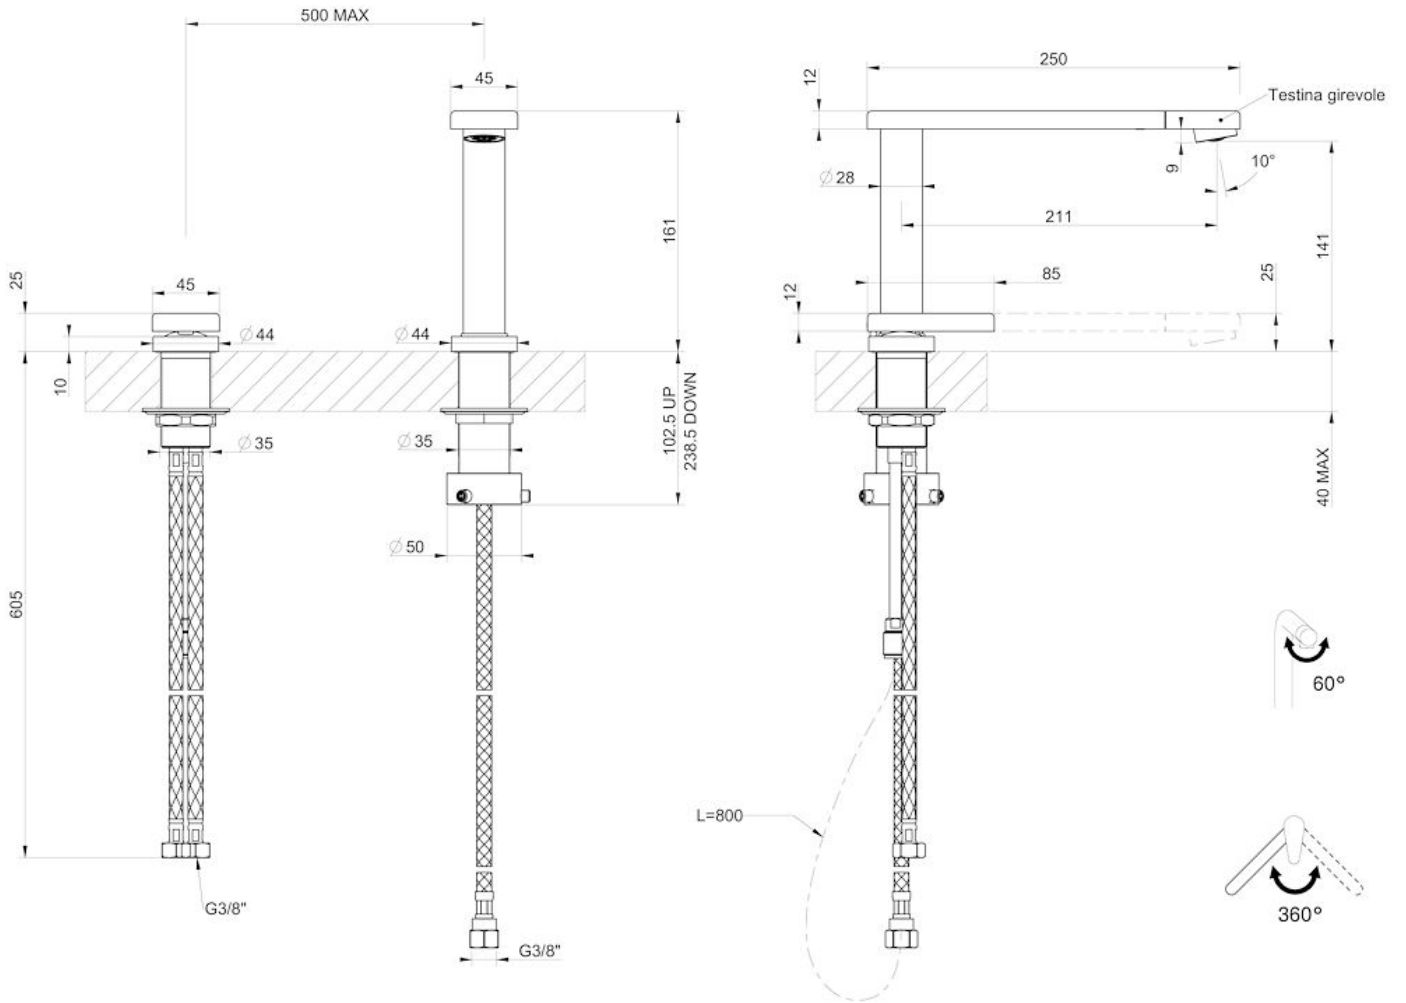

PIANO

Mitigeurs

Code: R499 F00

MITIGEUR PIANO

CARACTÉRISTIQUES

BEC ESCAMOTABLE Caractéristique qui permet de prévoir l'évier devant une fenêtre, de façon à profiter de la lumière naturelle.

PLAQUE DE MARQUAGE Tous les mitigeurs Foster sont équipés d'une plaque de renforcement qui assure une parfaite stabilité sur tout évier.

ROTATION CHEMINÉE Tous les mitigeurs sont équipés d'un grand angle de rotation. Certains modèles permettent une rotation complète à 360°.

DÉTAILS

Type de mitigeur Mitigeur à bec pivotant dissimulé, avec télécommande

Matériau Laiton

Textures Chrome

Angle de rotation 360°

Base d'appui \varnothing 44 mm

Cartouche À disques céramiques

Distance trous Voir "Dessin d'encastrement"

Double trous Kit nécessaire

Trou mitigeur \varnothing 35 mm

Épaisseur maximale du top 40 mm

DESSINS TECHNIQUES

GALERIE